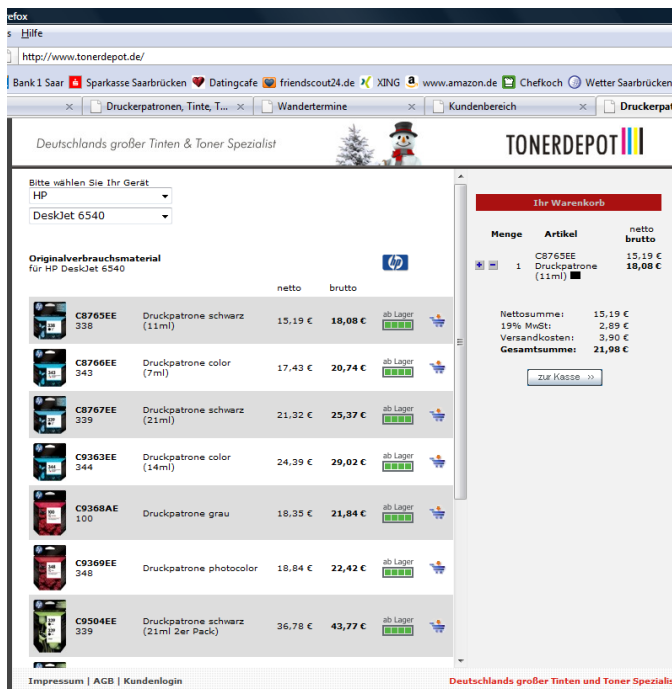

6. Klicken Sie im linken Bereich auf „Zur Kasse“ an.

Danach erscheint ein Adressfeld, indem Sie Ihre Adresse eingeben, dann weiter auf Bezahlung. Darin wählen Sie die Zahlungsart .....